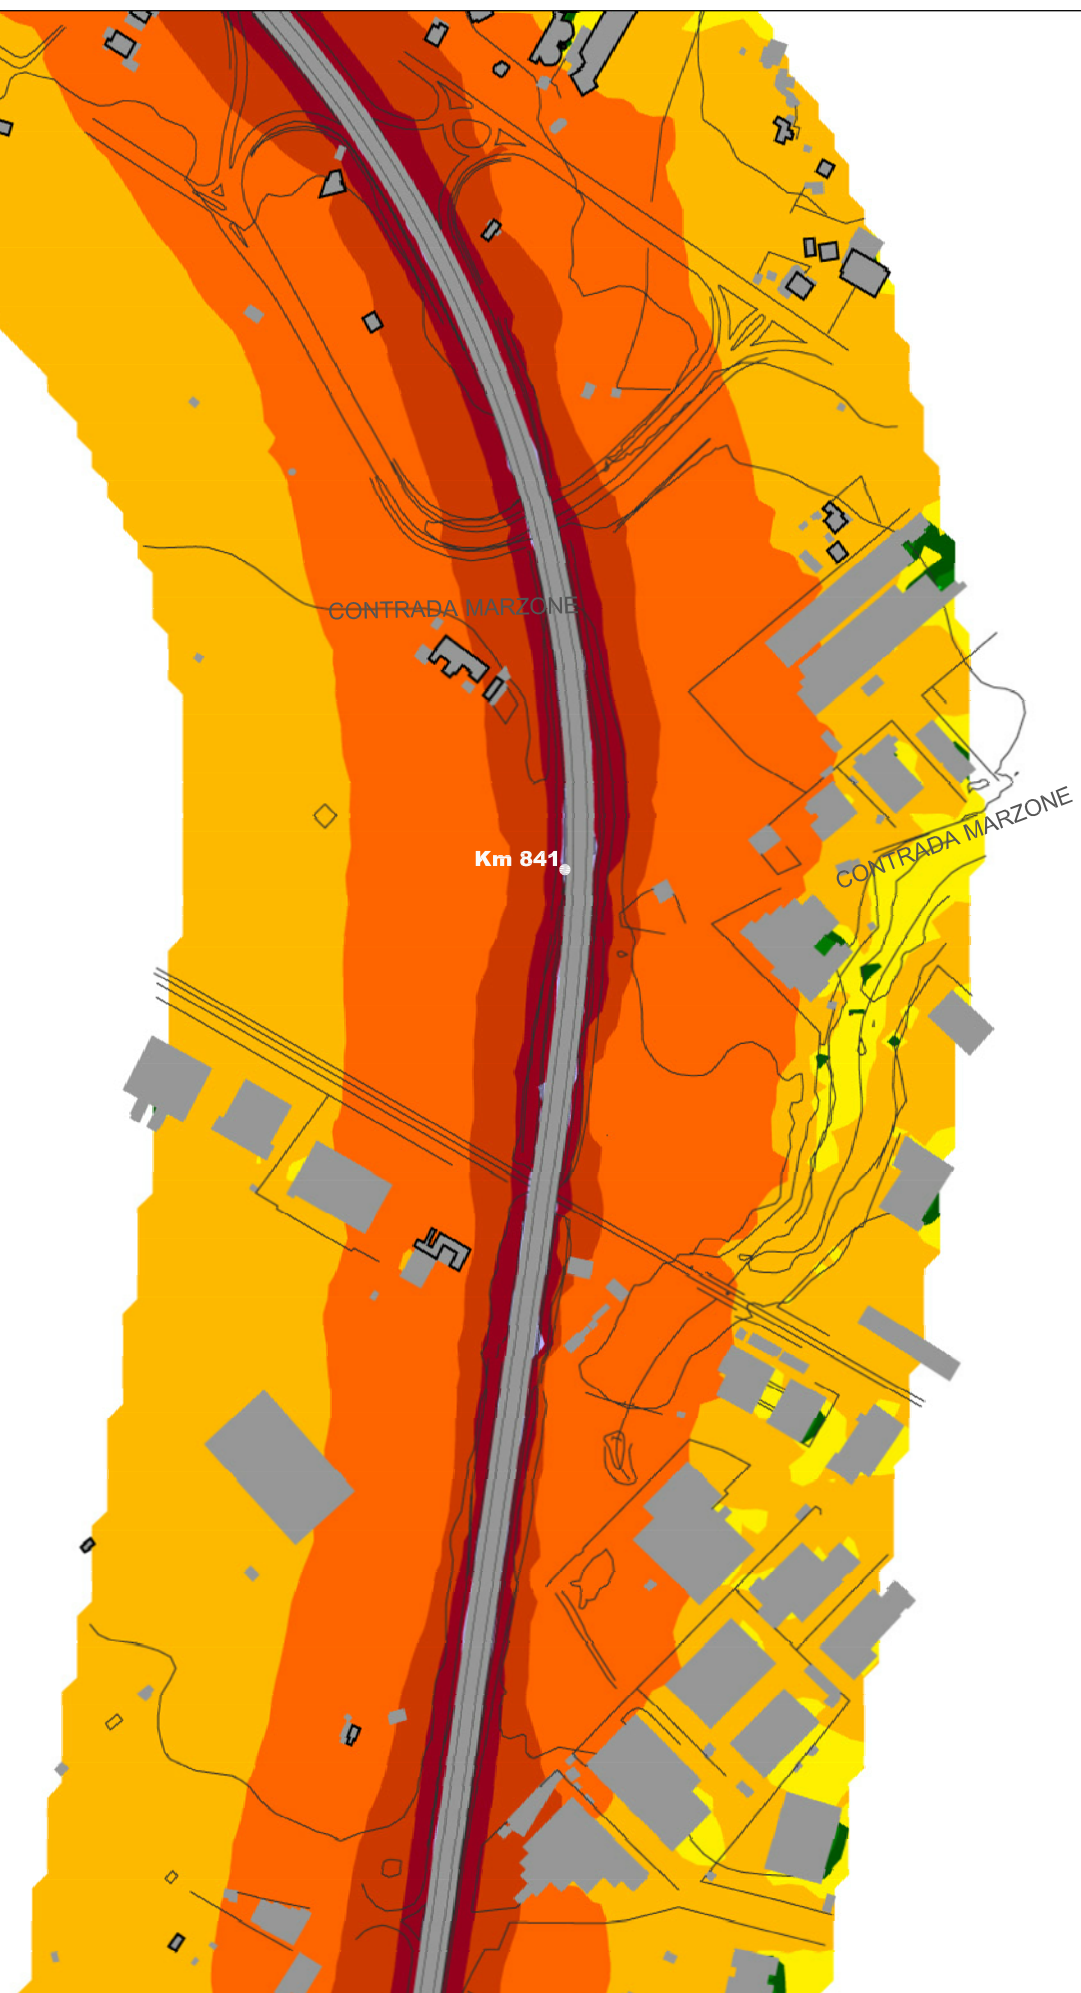

Polignano a mare  
Monopoli

REGIONE: Puglia	REV: 1	DATA: Giugno 2012
TAVOLA: 32		

**LEGENDA**

TIPOLOGIA RICETTORI

- Edifici abitativi
- Edifici non abitativi o di pertinenza ANAS
- Edifici scolastici (sensibili)
- Edifici ospedalieri (sensibili)

SIMBOLOGIA

- Intervento esistente

CROMATICITA' LIVELLI

Propagazione dei livelli a 4 m dal suolo [dB(A)]

- Confine Comunale
- Confine Provinciale